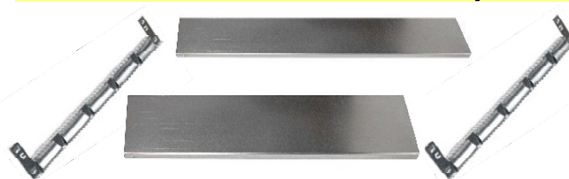

### SALGÓ-ERREX állványmerevítők

SX-176	1760	0	2 650
SX-179	1790	0	2 650
SEH-700	700	0	4 680
SEH-850	850	0	4 920
SEH-1000	1000	0	5 140
SEH-1300	1300	0	5 390
Állítható talp	-	0	1 280

### 700 mm hosszú SALGÓ-ERREX polcok, kompletten, polctartó konzolokkal együtt

SEP-073	700 x 300	110	2 190
SEP-074	700 x 400	130	2 610
SEP-075	700 x 500	150	3 360
SEP-076	700 x 600	150	3 750

### 850 mm hosszú SALGÓ-ERREX polcok, kompletten, polctartó konzolokkal együtt

SEP-083	850 x 300	110	2 460
SEP-084	850 x 400	130	2 950
SEP-085	850 x 500	150	3 820
SEP-086	850 x 600	150	4 240

Egyaránt alkalmazható lakossági felhasználásra és intézményi keretek között, vagy egyéb speciális célokra is. Legfőbb előnye az ár-érték arány, az egyszerű és gyors szerelhetőség!

A Salgó-ERREX típusú polcrendszer (függőleges) keretei perforált oszlopokból és polcösszekötőkből (polctartó konzolokból) állnak. Ezekbe egy mozdulattal helyezhetők bele a kívánt méretű polcpanelek, melyek egyben a kívánt polc egység méretét adják meg. Az állványok stabilitását és merevítését a megfelelő számú andráskereszt, vagy a hegesztett -a polc hosszával azonos- H-keresztpántok biztosítják.